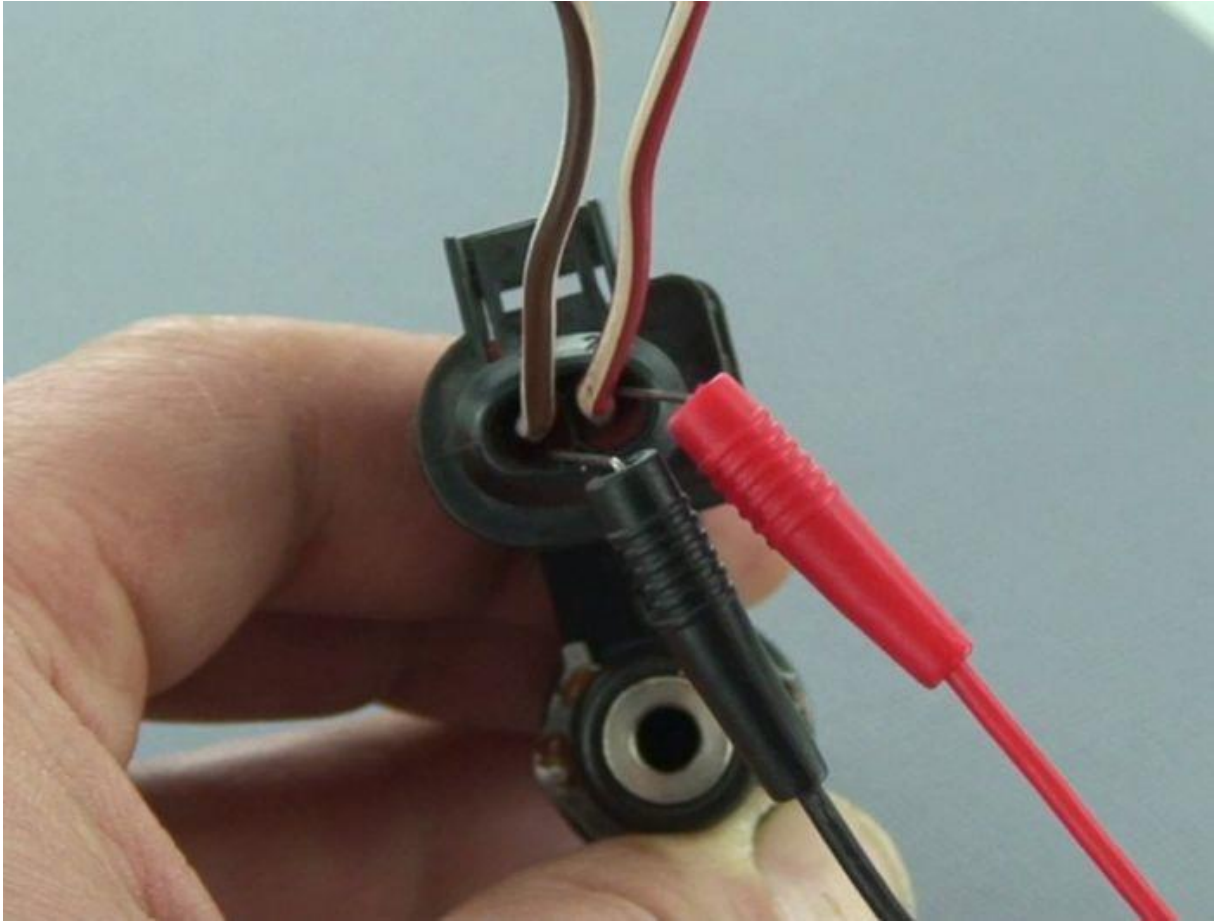

Equipment Land.

Smirhoffstraat 9a
7903AZ Hoogeveen
0528-232328
info@equipmentland.nl

Testnaaldenset AT31021

Dit hoogwaardige testsonde set is speciaal ontworpen voor automotive ingenieurs.

Inhoud:

- Een set dubbel geïsoleerde silicone testkabels met één uiteinde uitgevoerd als rechte, vaste omhulde stekker; het andere uiteinde als 90°-stekker, beide compatibel met alle standaard 4mm aansluitingen
- Een set kabelnaalden voor intrusieve metingen, ideaal wanneer backprobes geen optie zijn
- Een set compacte backprobes met ´stalen veer´-duwinrichting voor meer flexibiliteit en minder schade wanneer u probeert de weerstand van de rubberen afdichting op bepaalde connectoren te overwinnen
- De silicone kabels kunnen hoge temperaturen weerstaan zoals warme uitlaatspruitstukken en soldeerpunten.

Specificaties

Meer informatie

Artikelnummer

AT31021

Merk

Automotive Tools