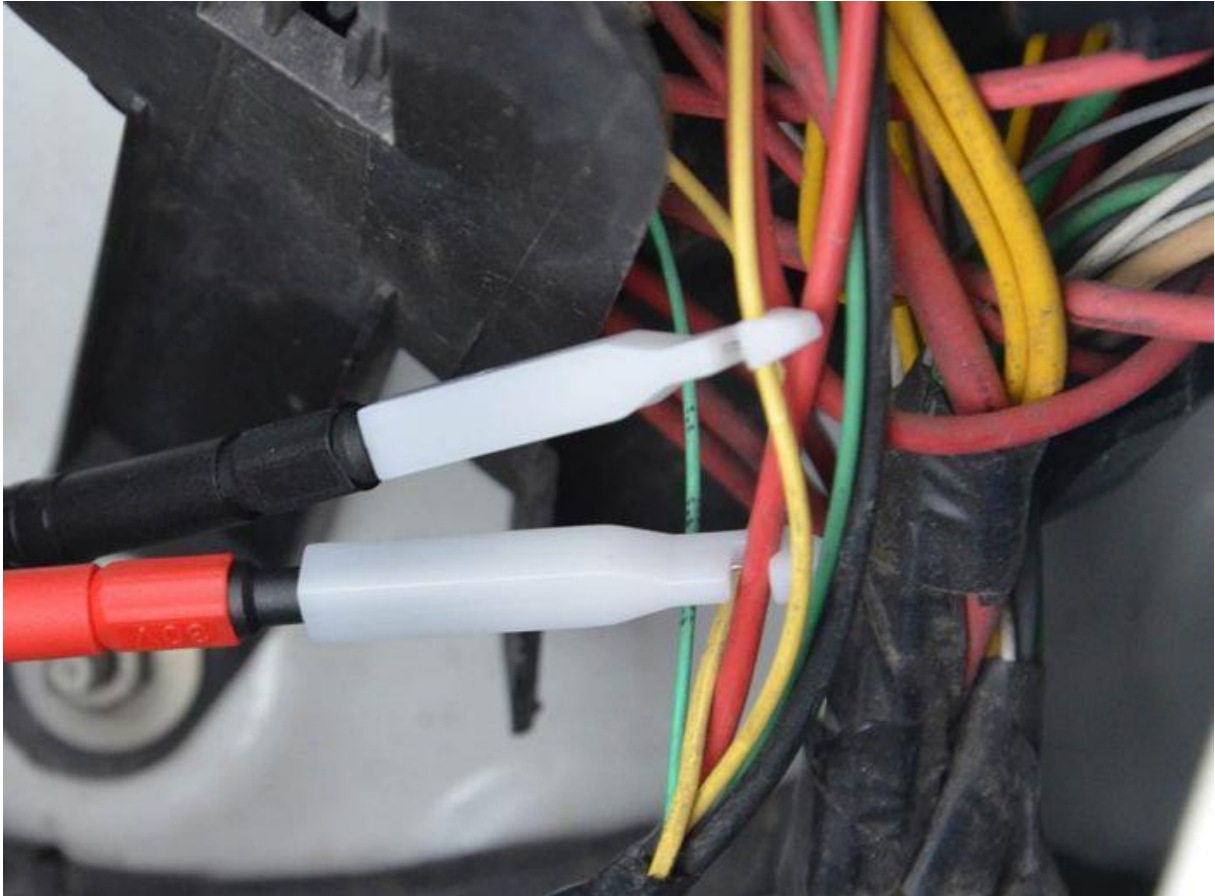

Equipment Land.

Smirhoffstraat 9a
7903AZ Hoogeveen
0528-232328
info@equipmentland.nl

Testnaaldenset AT31021

Dit hoogwaardige testsonde set is speciaal ontworpen voor automotive ingenieurs.

Inhoud:

- Een set dubbel geïsoleerde silicone testkabels met één uiteinde uitgevoerd als rechte, vaste omhulde stekker; het andere uiteinde als 90°-stekker, beide compatibel met alle standaard 4mm aansluitingen
- Een set kabelnaalden voor intrusieve metingen, ideaal wanneer backprobes geen optie zijn
- Een set compacte backprobes met ´stalen veer´-duwinrichting voor meer flexibiliteit en minder schade wanneer u probeert de weerstand van de rubberen afdichting op bepaalde connectoren te overwinnen
- De silicone kabels kunnen hoge temperaturen weerstaan zoals warme uitlaatspruitstukken en soldeerpunten.

Specificaties

Meer informatie

Artikelnummer

AT31021

Merk

Automotive Tools