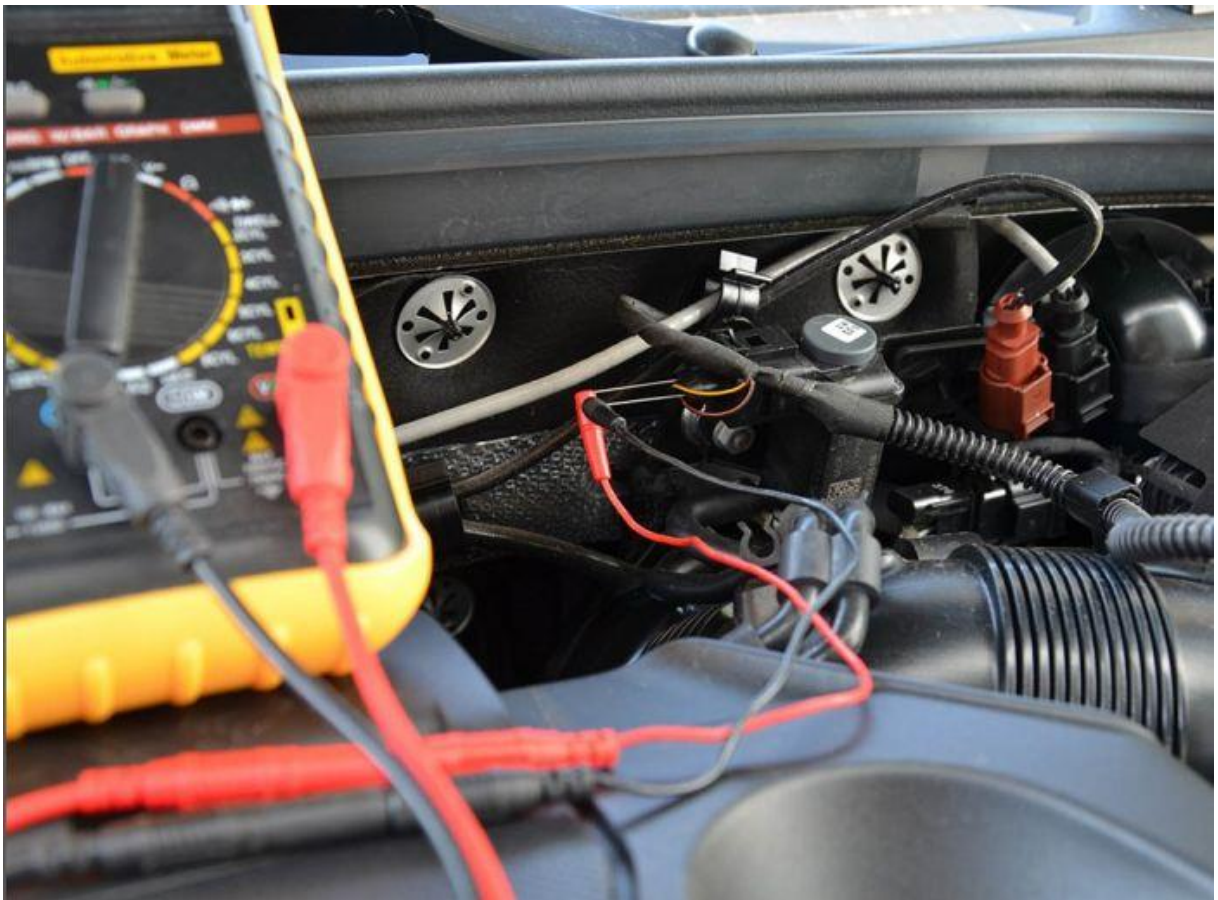

Equipment Land.

Smirhoffstraat 9a
7903AZ Hoogeveen
0528-232328
info@equipmentland.nl

Testnaaldenset AT31021

Dit hoogwaardige testsonde set is speciaal ontworpen voor automotive ingenieurs.

Inhoud:

- Een set dubbel geïsoleerde silicone testkabels met één uiteinde uitgevoerd als rechte, vaste omhulde stekker; het andere uiteinde als 90°-stekker, beide compatibel met alle standaard 4mm aansluitingen
- Een set kabelnaalden voor intrusieve metingen, ideaal wanneer backprobes geen optie zijn
- Een set compacte backprobes met ´stalen veer´-duwinrichting voor meer flexibiliteit en minder schade wanneer u probeert de weerstand van de rubberen afdichting op bepaalde connectoren te overwinnen
- De silicone kabels kunnen hoge temperaturen weerstaan zoals warme uitlaatspruitstukken en soldeerpunten.