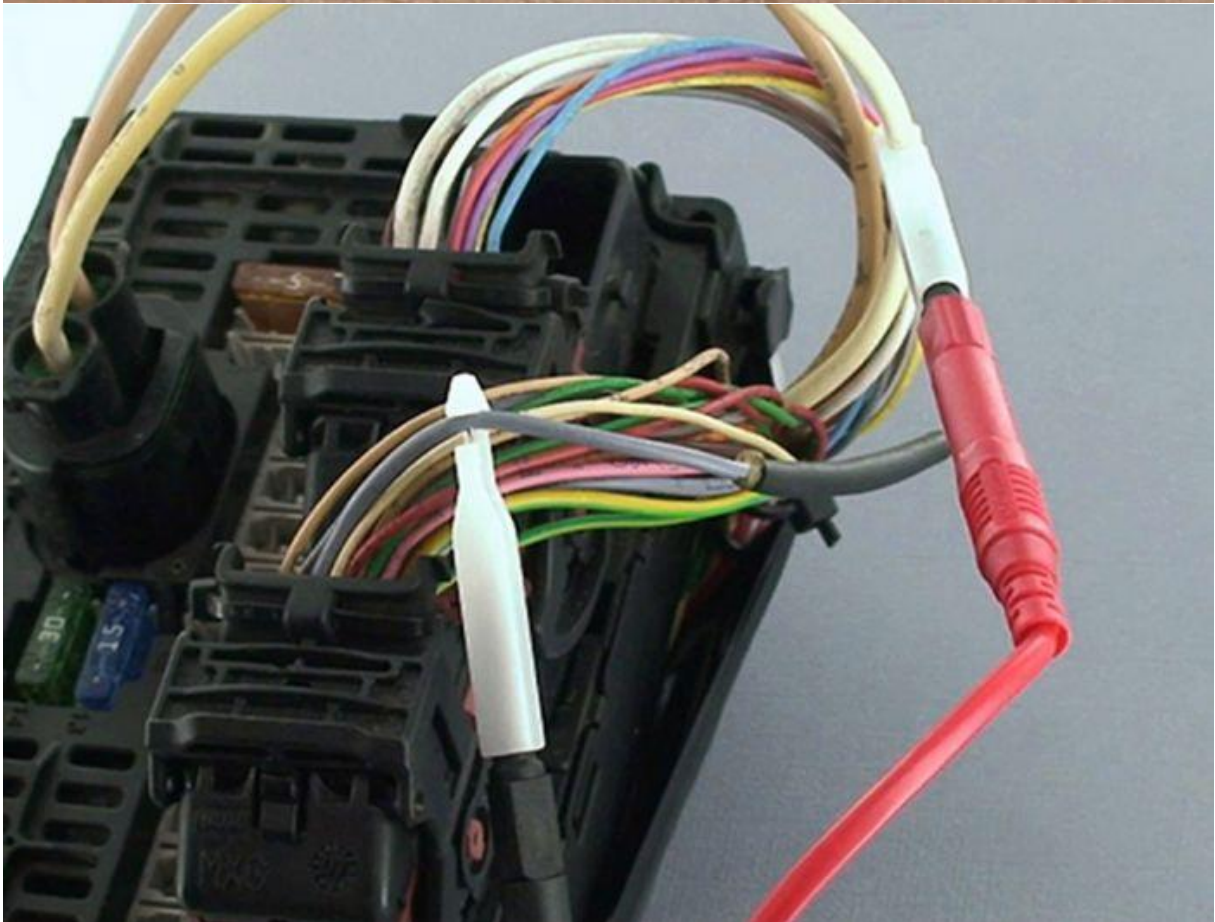

Equipment Land.

Smirhoffstraat 9a
7903AZ Hoogeveen
0528-232328
info@equipmentland.nl

Testnaaldenset AT31021

Dit hoogwaardige testsonde set is speciaal ontworpen voor automotive ingenieurs.

Inhoud:

- Een set dubbel geïsoleerde silicone testkabels met één uiteinde uitgevoerd als rechte, vaste omhulde stekker; het andere uiteinde als 90°-stekker, beide compatibel met alle standaard 4mm aansluitingen
- Een set kabelnaalden voor intrusieve metingen, ideaal wanneer backprobes geen optie zijn
- Een set compacte backprobes met ´stalen veer´-duwinrichting voor meer flexibiliteit en minder schade wanneer u probeert de weerstand van de rubberen afdichting op bepaalde connectoren te overwinnen
- De silicone kabels kunnen hoge temperaturen weerstaan zoals warme uitlaatspruitstukken en soldeerpunten.

Specificaties

Meer informatie

Artikelnummer

AT31021

Merk

Automotive Tools