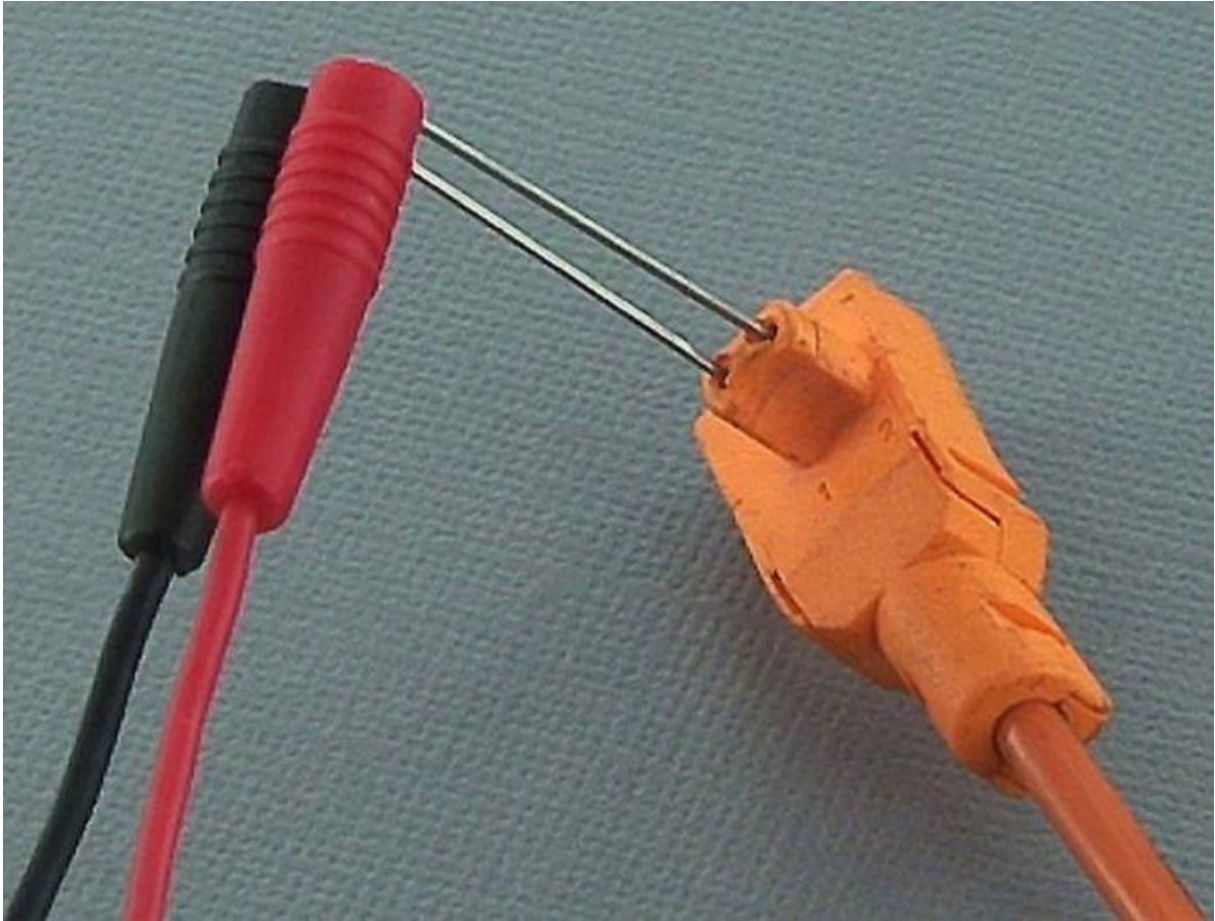

Equipment Land.

Smirhoffstraat 9a
7903AZ Hoogeveen
0528-232328
info@equipmentland.nl

Testnaaldenset AT31021

Dit hoogwaardige testsonde set is speciaal ontworpen voor automotive ingenieurs.

Inhoud:

- Een set dubbel geïsoleerde silicone testkabels met één uiteinde uitgevoerd als rechte, vaste omhulde stekker; het andere uiteinde als 90°-stekker, beide compatibel met alle standaard 4mm aansluitingen
- Een set kabelnaalden voor intrusieve metingen, ideaal wanneer backprobes geen optie zijn
- Een set compacte backprobes met ´stalen veer´-duwinrichting voor meer flexibiliteit en minder schade wanneer u probeert de weerstand van de rubberen afdichting op bepaalde connectoren te overwinnen
- De silicone kabels kunnen hoge temperaturen weerstaan zoals warme uitlaatspruitstukken en soldeerpunten.