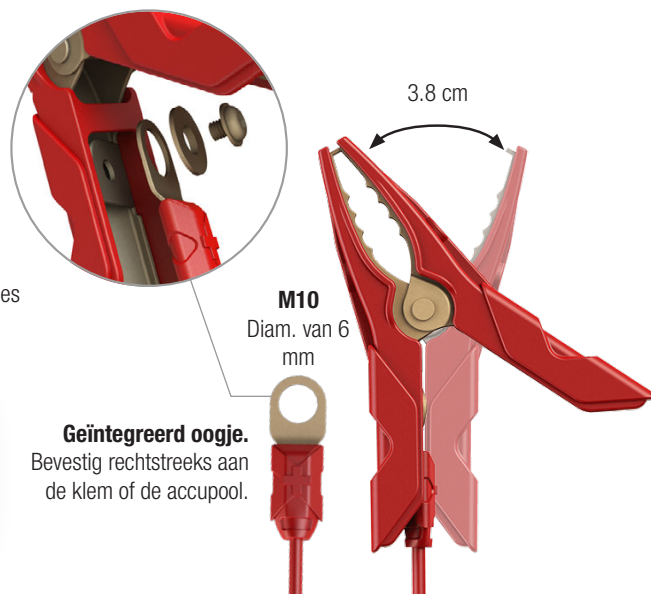

NOCO
30339 Diamond Parkway, #102
Glenwillow, OH 44139 | USA
1.800.456.6626

no.co

NOCO[®]

WAT ZIT ER IN DE DOOS

56" (142.24cm)

85" (217cm)

Lader +
uitwisselbare
connector

21" (55cm)

Accuklemmen +
geïntegreerde oogjes

Bevestigingsbeugel + riem

(2) plaatschroeven
#8x1"

Handleiding

NOCO® Gepatenteerde technologie

Gepatenteerd: ga naar no.co/patents

Maximale veelzijdigheid.

Genius-klemmen zijn gebouwd met nijprofielen voor toepassingen op kleinere polen en verwijderbare geïntegreerde oogjes om het accessoire permanent aan de accu te bevestigen.

3.8 cm

M10

Diam. van 6
mm

Geïntegreerd oogje.
Bevestig rechtstreeks aan
de klem of de accupool.

Technische specificaties

Netspanning AC:	120-240 VAC, 50-60Hz	Lengte DC-kabel:	77.6Inch
Uitgangsvermogen:	Max. 150 watt	Lengte AC-kabel:	71.7 Inch
Laadspanning:	Varieert	Terugstroomafvoer:	<5 mA
Laadstroom:	10A (12V), 10A (6V)	Accuvermogen:	Tot 230 Ah, identiek voor alle accuformaten
Verbinding:	Loodzuur en lithium	Behuizing:	IP65
Bedrijfstemperatuur:	-20 °C tot 40 °C (-4 °F tot 104 °F)	Afmetingen (l x b x h):	7.1 x 3.6 x 2.3 Inch
Opslagtemperatuur:	-30 °C tot 60 °C (-22 °F tot 140 °F)	Gewicht eenheid:	3.33 pond
Laagspanningsdetectie:	1V (12V), 1V (6V)	Koeling:	Natuurlijke convectie