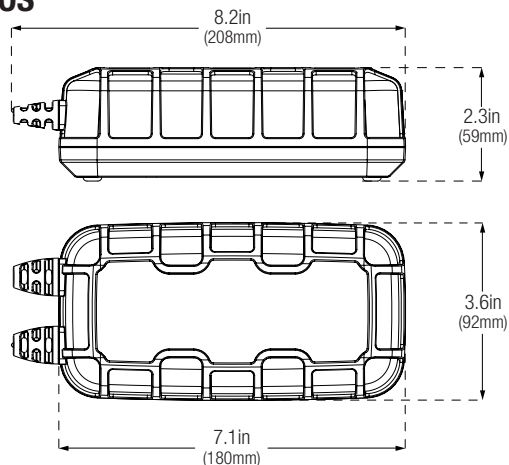

3.8 cm

M10

Diam. van 6
mm

Geïntegreerd oogje.
Bevestig rechtstreeks aan
de klem of de accupool.

Technische specificaties

Netspanning AC:	120-240 VAC, 50-60Hz	Lengte DC-kabel:	77.6Inch
Uitgangsvermogen:	Max. 150 watt	Lengte AC-kabel:	71.7 Inch
Laadspanning:	Varieert	Terugstroomafvoer:	<5 mA
Laadstroom:	10A (12V), 10A (6V)	Accuvermogen:	Tot 230 Ah, identiek voor alle accuformaten
Verbinding:	Loodzuur en lithium	Behuizing:	IP65
Bedrijfstemperatuur:	-20 °C tot 40 °C (-4 °F tot 104 °F)	Afmetingen (l x b x h):	7.1 x 3.6 x 2.3 Inch
Opslagtemperatuur:	-30 °C tot 60 °C (-22 °F tot 140 °F)	Gewicht eenheid:	3.33 pond
Laagspanningsdetectie:	1V (12V), 1V (6V)	Koeling:	Natuurlijke convectie

8.2in
(208mm)

2.3in
(59mm)

3.6in
(92mm)

7.1in
(180mm)

Retailverpakking:

Afmetingen: 4.41" x 4.76" x 9.10"
Gewicht: 3.99 pond
UPC: 0-46221-19005-2

Binnendoos:

Afmetingen: 4.60" x 4.76" x 9.21"
Gewicht: 4.17 pond

Hoofddoos:

Afmetingen: 19.02" x 9.84" x 5.71"
Gewicht: 17.42 pond
Hoeveelheid: 4
UCC: 10046221190059

Eenheden per pallet:

NA - 280 Eenheden
Internationaal - 224 Eenheden

NOCO

30339 Diamond Parkway, #102
Glenwillow, OH 44139 | USA
1.800.456.6626