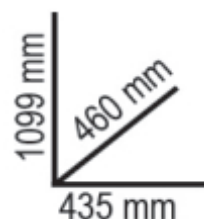

CA49-G

Multifunctionele werkplaats wagen met deur

Is te gebruiken als verrijdbare werkplaats voor diagnose apparatuur, laptops, testsapparaten en acculaders.

SPECIFICATIES

- Gelakt stalen frame; ongeevenaarde stijfheid en stevigheid
- Ergonomische handgreep
- 2-niveau's topblad
- Uittrekbare lade voor het plaatsen van een klein toetsenbord
- 1 plank in hoogte verstelbaar, 1 vaste plank en afsluitbaar door een deur
- 4 handige kabelhouders aan zijkant, vervaardigd uit kunststof
- 2 handige opbergvakken aan zijkant
- 2 vaste achterwielen Ø 160 mm
- 2 2 zwenkwielen voorzijdes Ø 125 mm (een met rem)
- Gewicht: 36.5 kg