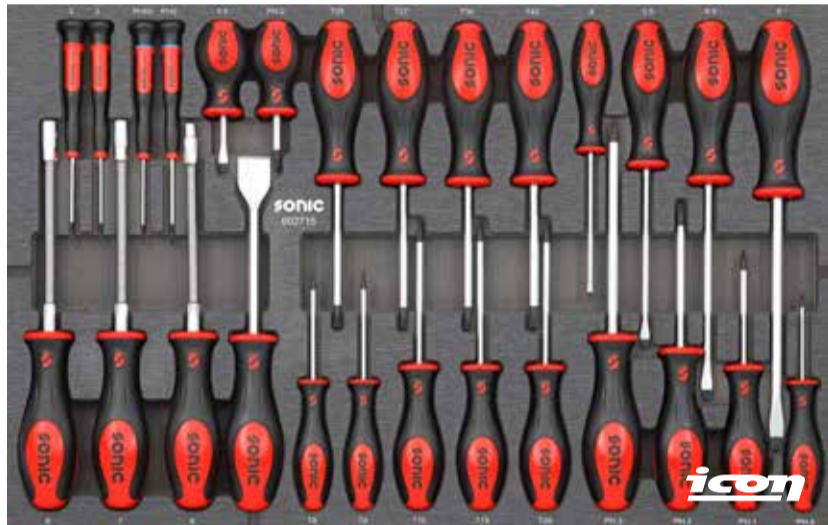

**BREEDTE | 859MM**    **HOOGTE | 1035MM**  
**DIEPTE | 532MM**    **GEWICHT | 84KG**

1 602715

3 309509

5 601603

**S9 TOOLS 360 DLG**

Art. nr 736068 **S9 ICON € 1999,-**

S9 gereedschapswagen  
6 laden gevuld met  
**360-delige** gereedschapset

### 1. Betere grip, meer kracht en nog meer precisie

Meest krachtige ratels in de productlijn, met verbeterde vertanding van 60 tanden. Een ergonomische grip en smallere kop om ook in nauwere ruimtes effectief te werken.