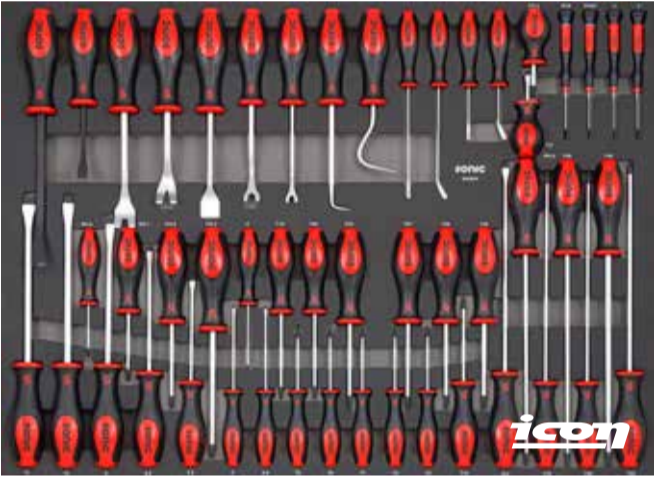

**GRATIS**  
LAPTOP HOUDER

Art. nr 47728

2 220701

4 605103

6 604907

BREEDTE | 1027MM HOOGTE | 1054MM  
 EXTRA DIEP | 668MM GEWICHT | 123KG

1 605004

2 601807